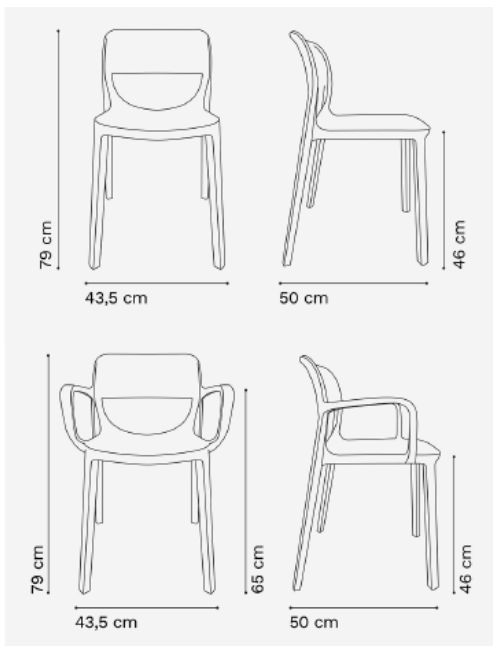

SILLA SMILE

Monocasco en homopolímero de alto impacto. Estructura reforzada con protección UV. Diseño ergonómico con gran nivel de confort. Apilable y fácil de limpiar. Soporta 140 kg.

3 años de GARANTIA.

COLORES

Cod: S1510